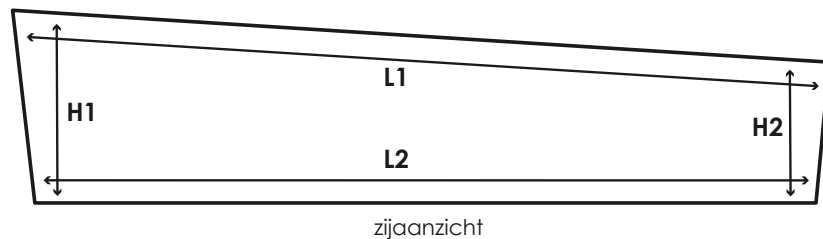

Afmetingen

zij aanzicht

bovenaanzicht

hoofdeinde

voeteneinde

Kist standaard

Binnenafmetingen

L1	200 cm
L2	193 cm
H1	38 cm
H2	28 cm
B1	60 cm
B2	40 cm
B3	52 cm
B4	35 cm