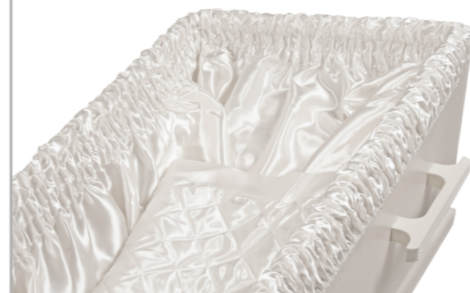

Kinderkistje wit

90 cm. - **KW90**
115 cm. - **KW115**
140 cm. - **KW140**

165 cm. - **KW165**

Bekleding: ○
Kleuren: ○ ● ●
Maten: 90, 115, 140 & 165 cm.

* Bij kistje van 90 cm worden 4 handgrepen gemonteerd.
* Bij kistje vanaf 115 cm worden 6 handgrepen gemonteerd.