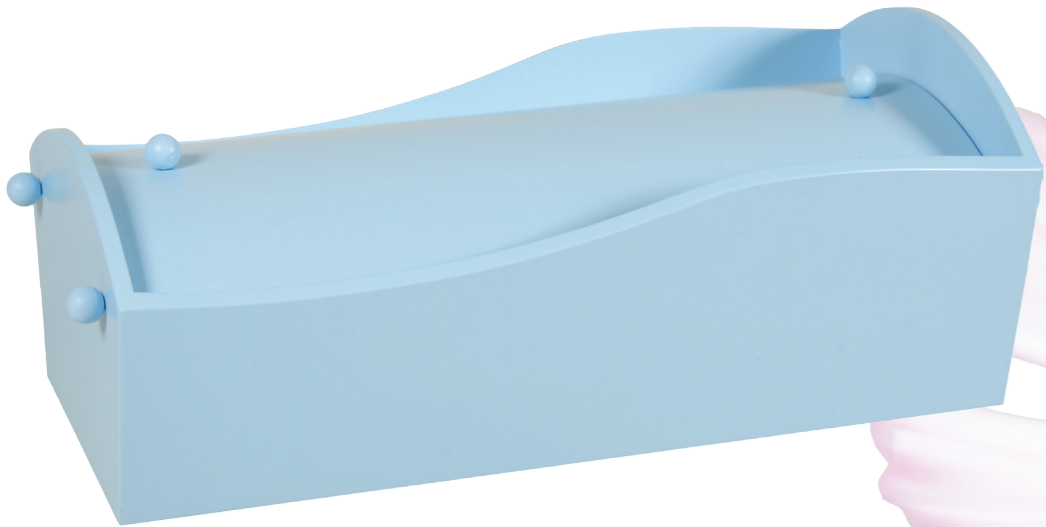

### Draagkistje "Beertje"

Kinderkistje in de vorm van een beertje. Een vriendelijk en teder kistje met een combinatie van zacht katoen en badstof bekleding met dekentje, bodempje en kussentje. De bekleding is beschikbaar in drie uitvoeringen: een creme katoen, katoenen ruitje roze/wit ofwel een katoenen ruitje blauw/wit.

### Wiegkistje - Wit

Kinderkistje in de vorm van een wiegje. Het ronde dekseltje kan gesloten worden met twee kleine sluitbolletjes. Een vriendelijk en teder kistje met een combinatie van zacht katoen en badstof bekleding met deken, bodempje en kussentje. De bekleding is beschikbaar in drie uitvoeringen: een wit katoen, katoenen ruitje roze/wit ofwel een katoenen ruitje blauw/wit.

### Wiegkistje - Roze

Kinderkistje in de vorm van een wiegje. Het ronde dekseltje kan gesloten worden met twee kleine sluitbolletjes. Een vriendelijk en teder kistje met een combinatie van zacht katoen en badstof bekleding met deken, bodempje en kussentje. De bekleding is beschikbaar in drie uitvoeringen: een wit katoen, katoenen ruitje roze/wit ofwel een katoenen ruitje blauw/wit.

### Wiegkistje - Blauw

Kinderkistje in de vorm van een wiegje. Het ronde dekseltje kan gesloten worden met twee kleine sluitbolletjes. Een vriendelijk en teder kistje met een combinatie van zacht katoen en badstof bekleding met dekentje, bodempje en kussentje. De bekleding is beschikbaar in drie uitvoeringen: een wit katoen, katoenen ruitje roze/wit ofwel een katoenen ruitje blauw/wit.