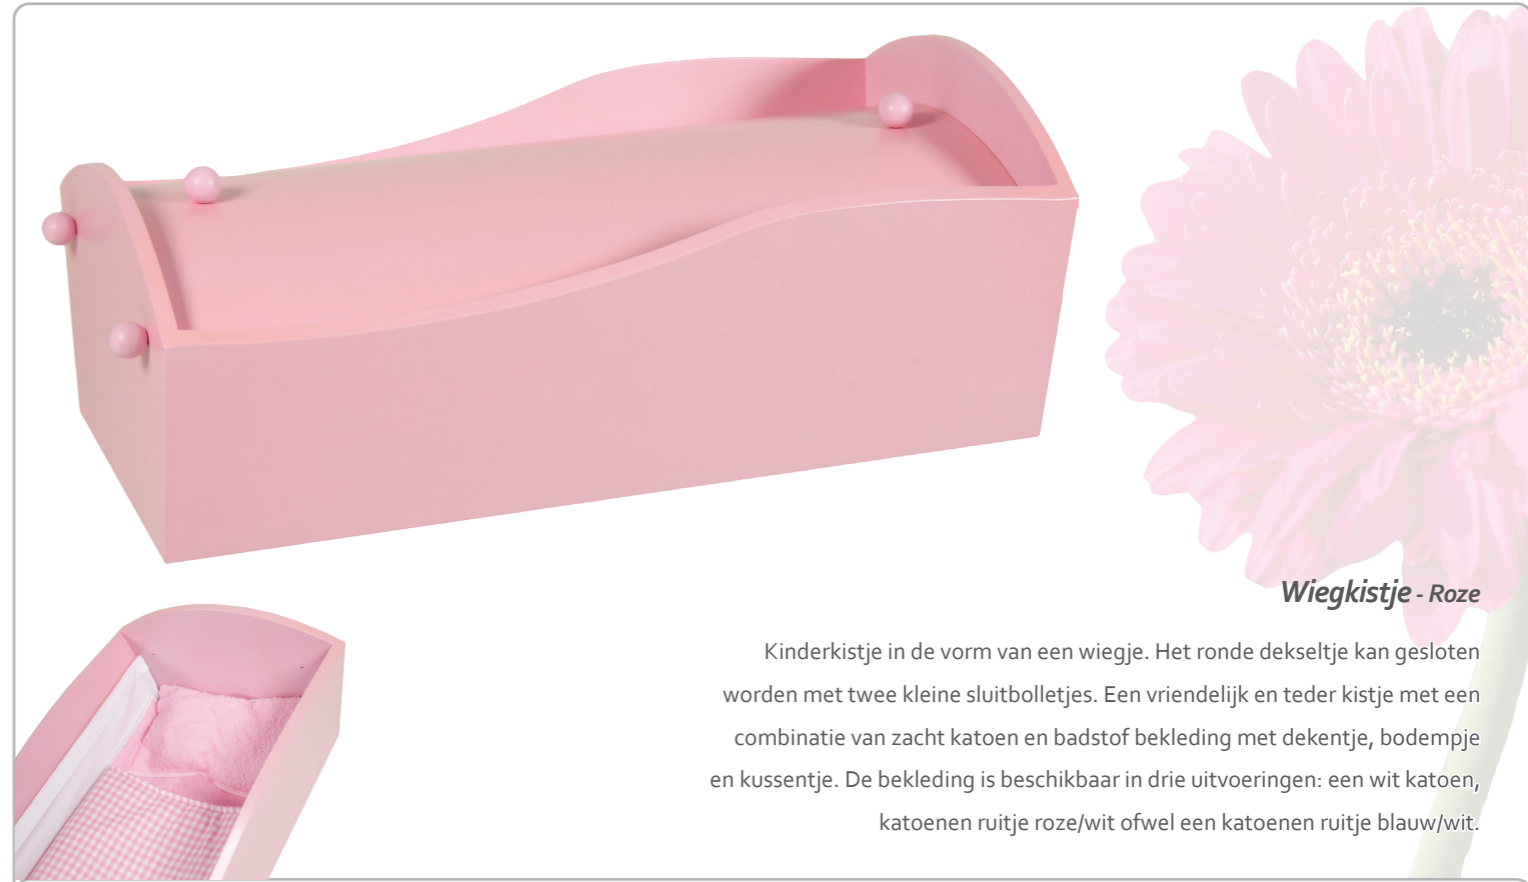

Wiegkistje - Roze

Kinderkistje in de vorm van een wiegje. Het ronde dekseltje kan gesloten worden met twee kleine sluitbolletjes. Een vriendelijk en teder kistje met een combinatie van zacht katoen en badstof bekleding met deken, bodempje en kussentje. De bekleding is beschikbaar in drie uitvoeringen: een wit katoen, katoenen ruitje roze/wit ofwel een katoenen ruitje blauw/wit.

Wiegkistje

40 cm. - **KCH4RZ**
65 cm. - **KCH6RZ**

Bekleding: ○ ● ●
Kleuren: ○ ● ●
Maten: 40 & 65 cm.